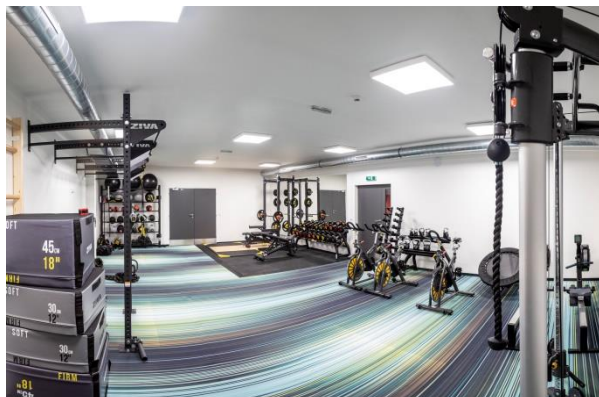

VÍTKOVICE ARÉNA, a.s. nabízí organizovaným skupinám, sportovním oddílům, spolkům a jiným subjektům využití posilovny a regenerace v areálu Bazaly –

- Plně vybavená posilovna
- Whirlpool
- Sauna
- Kneippův chodník
- Ochlazovací vaničky
- Odpočinková zóna