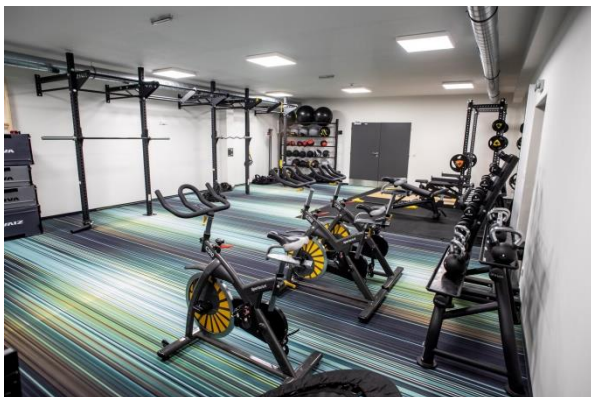

VÍTKOVICE ARÉNA, a.s. nabízí organizovaným skupinám, sportovním oddílům, spolkům a jiným subjektům využití posilovny a regenerace v areálu Bazaly –

- Plně vybavená posilovna
- Whirlpool
- Sauna
- Kneippův chodník
- Ochlazovací vaničky
- Odpočinková zóna