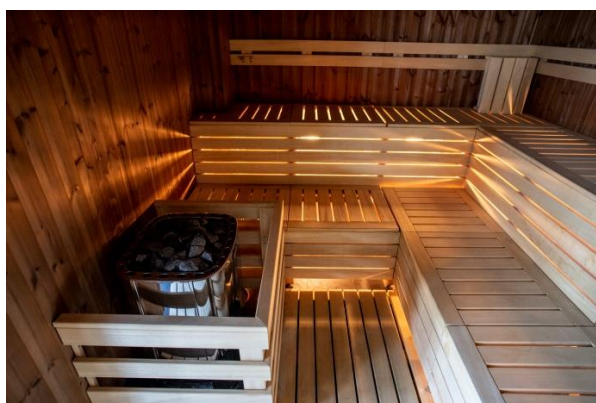

VÍTKOVICE ARÉNA, a.s. nabízí organizovaným skupinám, sportovním oddílům, spolkům a jiným subjektům využití posilovny a regenerace v areálu Bazaly –

- Plně vybavená posilovna
- Whirlpool
- Sauna
- Kneippův chodník
- Ochlazovací vaničky
- Odpočinková zóna