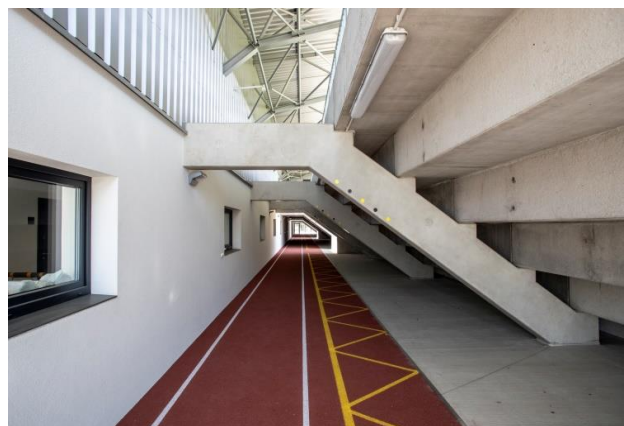

VÍTKOVICE ARÉNA

VÍTKOVICE ARÉNA, a.s. nabízí fotbalovým a jiným sportovním oddílům k tréninkovým i zápasovým účelům sportoviště v areálu Bazaly –

- Hřiště s přírodní trávou
- Hřiště s umělou trávou 3. generace
- Tělocvična
- Atletický tunel